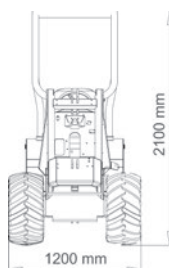

Artikelnummer Tillval till Vanett 138T/ 138TX

4	5	1	2	0	1	0	1	Bakre hydraul uttag med elektrisk flödesavlänkare, Bakre 3 Point Set-Up(enkelverkande)
4	5	1	2	0	1	0	4	Parallellföring
4	5	1	2	0	1	0	5	Bakre vikter 100kg
4	5	1	2	0	1	0	7	Extra kostnad för 2 Gel fyllda däck
4	5	1	2	0	1	0	8	Extra kostnad för Turf-däck
4	5	1	2	0	1	3	3	Kulkoppling (för ex. bilsläp)
4	5	1	2	0	1	1	0	Arbetsbelysning (2 fram + 1 bak)
4	5	1	2	0	1	4	9	LED arbetsbelysning (2 fram)
4	5	1	2	0	1	3	6	
4	5	1	2	0	1	3	7	Trafikljussats
4	5	1	2	0	1	3	4	Isolerade bakre skyddskåpor
4	5	1	2	0	1	4	8	Motorvärmare
4	5	1	2	0	1	5	7	Låg temperatur Start -25 (motorvärmare luft+olja+glow plug)
4	5	1	2	0	1	5	8	Elektrisk motorvärmare 220V (200W)
4	5	1	2	0	1	4	1	Värmeffäkt 3-stegsfunktion
4	5	1	2	0	1	4	2	Sätessvärmare
4	5	1	2	0	1	5	0	Snabbt redskaps kopplings system "MULTIFASTER CONNECTIONS"
4	5	1	2	0	1	5	2	Snökedjor (måste kombineras med 45120162)
4	5	1	2	0	1	6	2	Breddnings för snökedjor (för 4 hjul)
4	5	1	2	0	1	5	3	Eluttag fram (165W)
4	5	1	2	0	1	4	0	"Light Hytt"
4	5	1	2	0	1	5	6	Förstärkta hjulmotorer
4	5	1	2	0	1	2	7	Redskapsfäste (svetsas) med 45120123
4	5	1	2	0	1	4	5	Redskapsfäste (svetsas) med Vanett RKS
4	5	1	2	0	1	3	8	Adapter redskapsfäste Vanett RKS för RAMROD till Redskap
4	5	1	2	0	1	6	1	Snabbkoppling redskapsfäste Euro-8 (kan ej eftermonteras)

4 5 1 2 0 1 2 4 Universal Redskapsfäste

DIMENSIONER