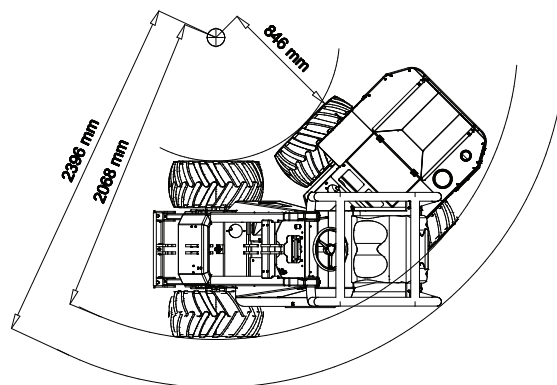

Artikelnummer Tillval till Vanett 138T/ 138TX

4	5	1	2	0	1	0	1	Bakre hydraul uttag med elektrisk flödesavlänkare, Bakre 3 Point Set-Up(enkelverkande)
4	5	1	2	0	1	0	4	Parallellföring
4	5	1	2	0	1	0	5	Bakre vikter 100kg
4	5	1	2	0	1	0	7	Extra kostnad för 2 Gel fyllda däck
4	5	1	2	0	1	0	8	Extra kostnad för Turf-däck
4	5	1	2	0	1	3	3	Kulkoppling (för ex. bilsläp)
4	5	1	2	0	1	1	0	Arbetsbelysning (2 fram + 1 bak)
4	5	1	2	0	1	4	9	LED arbetsbelysning (2 fram)
4	5	1	2	0	1	3	6	
4	5	1	2	0	1	3	7	Trafikljussats
4	5	1	2	0	1	3	4	Isolerade bakre skyddskåpor
4	5	1	2	0	1	4	8	Motorvärmare
4	5	1	2	0	1	5	7	Låg temperatur Start -25 (motorvärmare luft+olja+glow plug)
4	5	1	2	0	1	5	8	Elektrisk motorvärmare 220V (200W)
4	5	1	2	0	1	4	1	Värmeffäkt 3-stegsfunktion
4	5	1	2	0	1	4	2	Sätessvärmare
4	5	1	2	0	1	5	0	Snabbt redskaps kopplings system "MULTIFASTER CONNECTIONS"
4	5	1	2	0	1	5	2	Snökedjor (måste kombineras med 45120162)
4	5	1	2	0	1	6	2	Breddnings för snökedjor (för 4 hjul)
4	5	1	2	0	1	5	3	Eluttag fram (165W)
4	5	1	2	0	1	4	0	"Light Hytt"
4	5	1	2	0	1	5	6	Förstärkta hjulmotorer
4	5	1	2	0	1	2	7	Redskapsfäste (svetsas) med 45120123
4	5	1	2	0	1	4	5	Redskapsfäste (svetsas) med Vanett RKS
4	5	1	2	0	1	3	8	Adapter redskapsfäste Vanett RKS för RAMROD till Redskap
4	5	1	2	0	1	6	1	Snabbkoppling redskapsfäste Euro-8 (kan ej eftermonteras)

4 5 1 2 0 1 2 4 Universal Redskapsfäste

DIMENSIONER