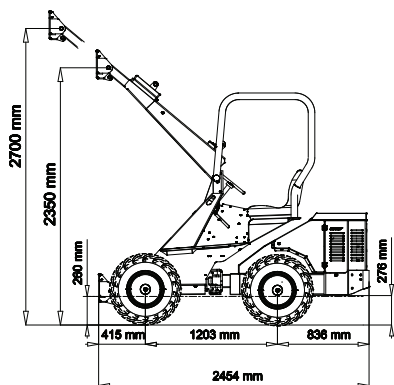

Artikelnummer Tillval till Vanett 138T/ 138TX

4	5	1	2	0	1	0	1	Bakre hydraul uttag med elektrisk flödesavlänkare, Bakre 3 Point Set-Up(enkelverkande)
4	5	1	2	0	1	0	4	Parallellföring
4	5	1	2	0	1	0	5	Bakre vikter 100kg
4	5	1	2	0	1	0	7	Extra kostnad för 2 Gel fyllda däck
4	5	1	2	0	1	0	8	Extra kostnad för Turf-däck
4	5	1	2	0	1	3	3	Kulkoppling (för ex. bilsläp)
4	5	1	2	0	1	1	0	Arbetsbelysning (2 fram + 1 bak)
4	5	1	2	0	1	4	9	LED arbetsbelysning (2 fram)
4	5	1	2	0	1	3	6	
4	5	1	2	0	1	3	7	Trafikljussats
4	5	1	2	0	1	3	4	Isolerade bakre skyddskåpor
4	5	1	2	0	1	4	8	Motorvärmare
4	5	1	2	0	1	5	7	Låg temperatur Start -25 (motorvärmare luft+olja+glow plug)
4	5	1	2	0	1	5	8	Elektrisk motorvärmare 220V (200W)
4	5	1	2	0	1	4	1	Värmeffäkt 3-stegsfunktion
4	5	1	2	0	1	4	2	Sätessvärmare
4	5	1	2	0	1	5	0	Snabbt redskaps kopplings system "MULTIFASTER CONNECTIONS"
4	5	1	2	0	1	5	2	Snökedjor (måste kombineras med 45120162)
4	5	1	2	0	1	6	2	Breddnings för snökedjor (för 4 hjul)
4	5	1	2	0	1	5	3	Eluttag fram (165W)
4	5	1	2	0	1	4	0	"Light Hytt"
4	5	1	2	0	1	5	6	Förstärkta hjulmotorer
4	5	1	2	0	1	2	7	Redskapsfäste (svetsas) med 45120123
4	5	1	2	0	1	4	5	Redskapsfäste (svetsas) med Vanett RKS
4	5	1	2	0	1	3	8	Adapter redskapsfäste Vanett RKS för RAMROD till Redskap
4	5	1	2	0	1	6	1	Snabbkoppling redskapsfäste Euro-8 (kan ej eftermonteras)

4 5 1 2 0 1 2 4 Universal Redskapsfäste

DIMENSIONER