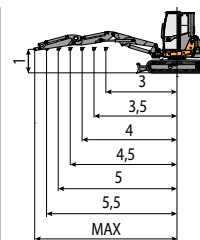

VANETT[®] MD6050

En gedigen och pålitlig maskin som lämpar sig för alla arbetstillfällen. Rymlig hytt med AC som standard. Utrustad med fläkt som förbättrar motorkylningen, vilket gör hytten svalare och tystare för ökad förarkomfort. Tredelad grävarm.

Tjänstevikt med fällbart stödben	kg	5.950
Arbetsvikt med skyddstak	kg	6.050
Hastighet	km/h	:0 ÷ 2,6 / 2 [±] :0 ÷ 5,2
Svånghastighet	rpm	11
MOTOR		
Typ	KUBOTA V2607-DI	
Max kraft (2,300 rpm)	kW - HP	33,8 - 46,0
Volym	cc	2.615
Antal cylindrar	n°	4
Kylning	vatten	
Bränsleförbrukning	lit/timme	6,1
Generator	V [A]	12 (60)
Batteri	V [Ah]	12 (100)
HYDRAULISKT SYSTEM		
Pumptyp	variabel + kuggpumpar	
Pumpstorlek	cc	65 + 8
Pumpkapacitet	lit/min	140 + 17
Max. tryck	bar	260
Hjälpssystem:	Max flöde	lit/min
	Max tryck	bar
		70 / 70 (200)
		35 / 50 (260)
ANVÄNDNINGSSOMRÅDEN		
Max grävdjup med standardarm (tillval)	mm	3.950 (4.200)
Max tönningshöjd standard arm (tillval)	mm	5.400 (5.640)
Bromskraft skopa (standard arm) ISO 6015	daN	4.500
Brotstyrka arm (standard arm) ISO 6015	daN	2.800
Dragkraft	daN	5.200
Anliggningsstryck med stöd (med tak)	kg/cm	0,36 (0,37)
Max lutning		60% - 30°
DIMENSIONER		
Max bredd	mm	1.980
Total höjd	mm	2.560
Bakre rotationsradie	mm	1.075
Längd grävarm std (tillval)	mm	1.650 (1.900)
Bandbredd	mm	400
Antal rullar (per sida)	n°	5/1
VOLYMER		
Bränsletank	liter	70
Hydraulisk ojetank	liter	65
Hydraulisk kapacitet	liter	85
Kylsystem	liter	12
Motorolja	liter	9
REGLAGE		
Bom, arm, skopa och svängarm	2 pilot joystick	
Spärröretser (även omvänd rotation)	2 pilot spakar	
Skrapa	1 spak	
Hjälpkrets (enkel eller dubbel effekt)	vänster pedal	
Bomrotation	höger pedal	

LYFTKAPACITET							
Öppnings arm från rotations centrum [in]							
Lyftkapacitet (kg) med 39,4 i höjd	3	3,5	4	4,5	5	5,5	MAX
Främre och nedre schaktblad	2462	1966	1670	1418	1233	1052	914
Främre och upplyft schaktblad	1819	1410	1121	900	745	641	540
Lateralt, öppet underrede	1365	1110	890	739	630	544	473