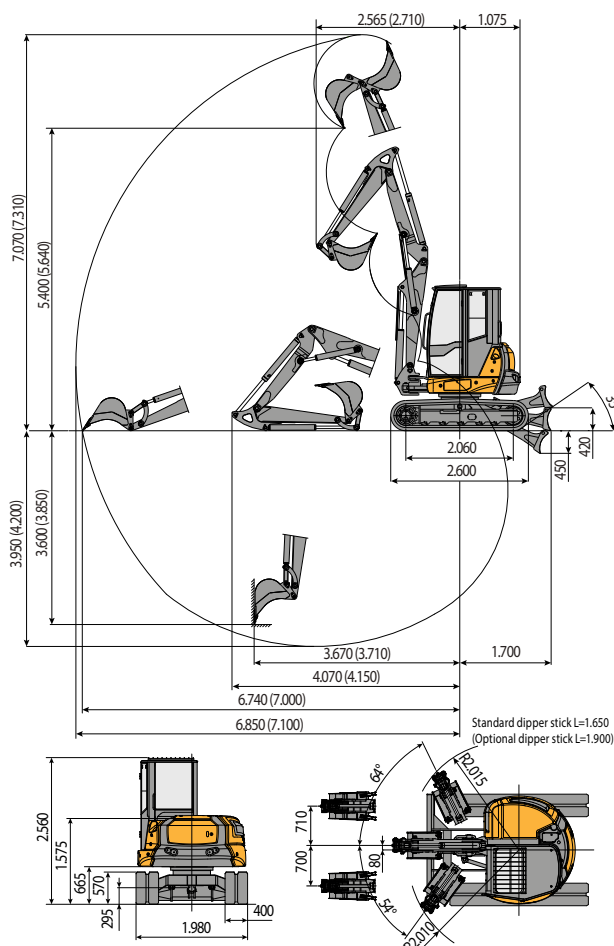

VANETT[®] MD6050

En gedigen och pålitlig maskin som lämpar sig för alla arbetstillfällen. Rymlig hytt med AC som standard. Utrustad med fläkt som förbättrar motorkylningen, vilket gör hytten svalare och tystare för ökad förarkomfort. Tredelad grävarm.

Tjänstevikt med fällbart stödben	kg	5.950
Arbetsvikt med skyddstak	kg	6.050
Hastighet	km/h	:0 ÷ 2,6 / 2 [±] :0 ÷ 5,2
Svånghastighet	rpm	11
MOTOR		
Typ	KUBOTA V2607-DI	
Max kraft (2,300 rpm)	kW - HP	33,8 - 46,0
Volym	cc	2.615
Antal cylindrar	n°	4
Kylning	vatten	
Bränsleförbrukning	lit/timme	6,1
Generator	V [A]	12 (60)
Batteri	V [Ah]	12 (100)
HYDRAULISKT SYSTEM		
Pumptyp	variabel + kuggpumpar	
Pumpstorlek	cc	65 + 8
Pumpkapacitet	lit/min	140 + 17
Max. tryck	bar	260
Hjälpssystem:	Max flöde	lit/min
	Max tryck	bar
		70 / 70 (200)
		35 / 50 (260)
ANVÄNDNINGSSOMRÅDEN		
Max grävdjup med standardarm (tillval)	mm	3.950 (4.200)
Max tönningshöjd standard arm (tillval)	mm	5.400 (5.640)
Bromskraft skopa (standard arm) ISO 6015	daN	4.500
Brotstyrka arm (standard arm) ISO 6015	daN	2.800
Dragkraft	daN	5.200
Anliggningsstryck med stöd (med tak)	kg/cm	0,36 (0,37)
Max lutning		60% - 30°
DIMENSIONER		
Max bredd	mm	1.980
Total höjd	mm	2.560
Bakre rotationsradie	mm	1.075
Längd grävarm std (tillval)	mm	1.650 (1.900)
Bandbredd	mm	400
Antal rullar (per sida)	n°	5/1
VOLYMER		
Bränsletank	liter	70
Hydraulisk ojetank	liter	65
Hydraulisk kapacitet	liter	85
Kylsystem	liter	12
Motorolja	liter	9
REGLAGE		
Bom, arm, skopa och svängarm	2 pilot joystick	
Spärröretser (även omvänd rotation)	2 pilot spakar	
Skrapa	1 spak	
Hjälpkrets (enkel eller dubbel effekt)	vänster pedal	
Bomrotation	höger pedal	

LYFTKAPACITET							
Öppnings arm från rotations centrum [in]							
Lyftkapacitet (kg) med 39,4 i höjd	3	3,5	4	4,5	5	5,5	MAX
Främre och nedre schaktblad	2462	1966	1670	1418	1233	1052	914
Främre och upplyft schaktblad	1819	1410	1121	900	745	641	540
Lateralt, öppet underrede	1365	1110	890	739	630	544	473